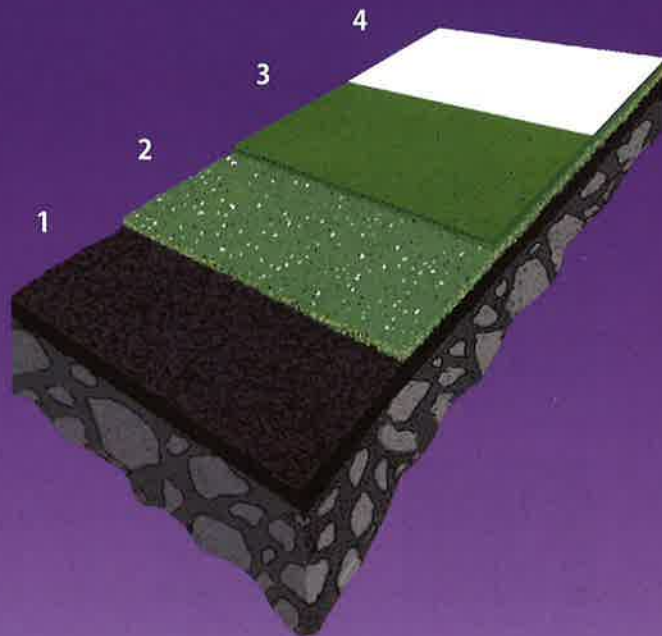

## The System

### 基本構造

- 1 フィラー層  
：特殊粒度調整サンド入りアクリルリサーフェーサー
- 2 カラーテクスチャー層  
：DecoBase I .DecoColorMP入りで  
コート面の質感を統一しプレイスピードと  
コートの牽引感を決定します。
- 3 カラーフィニッシュ層  
：DecoColorMPが生き生きとしたカラーで  
耐久性の高いコート面に仕上げます。  
紫外線への対候性にも優れ劣化を防ぎます。
- 4 ライン  
：高粘性調合のアクリルラテックスDecoColorは  
一度の塗布でざらついた面とスムーズな面のある  
ラインを描く事が出来ます。