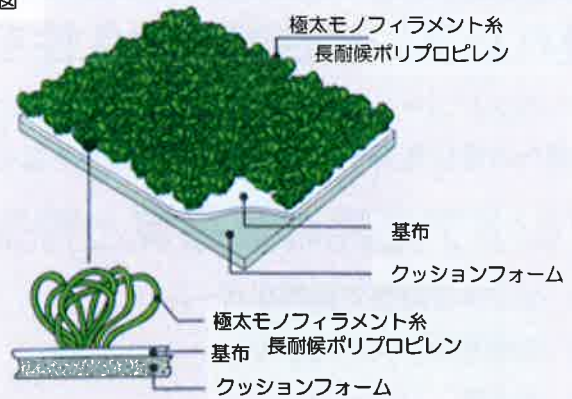

インドア専用の高品質と特長

- ◇ ソフトな感触で自然なボールバウンド
- ◇ 価格をおさえた高品質
- ◇ 基本色 グリーン
- ◇ 強靱な極太丸断面モノフィラメント糸を使用
- ◇ 裏面クッションフォームで適度な柔らかさ
- ◇ 置き敷き工法で設営もスピーディー / 2日で1面完成
- ◇ 接着剤の臭いも最小限、営業中の施設でも問題なく施工
- ◇ 既存コートを残したままの設営もほとんどの場合可能
- ◇ 置き敷きを利用したカーペットローテーションで経済的
- ◇ 初期費用を抑えたリース対応も容易

NEW IT Carpet Court™
アイティカーペットコート

張替寿命を画期的に伸ばすことが可能な置き敷きローテーション

- ◇ 玄関マットのように置くだけでコートが完成します。
- ◇ 修繕のたびに接着面をはがす作業はいりません。

- ◇ 下地面への負担は全くというほどありません。
- ◇ 万一の部分修繕も極めて容易です

インドアに最適なローテーションを可能にするグリーン単色

構造図

IT カーペットコートの標準仕様

- ・素材 超耐候ポリプロピレンモノフィラメント
- ・パイル長さ 5mm
- ・フォーム厚さ 3mm
- ・重量 3.0kg/㎡

- ・基布 ポリエステル基布
- ・静電気 静電防止処理 + 混植静電防止作用
- ・防災認定品 EO890251

◎ 製品仕様は改良の為、予告なく変更する事が有ります。

スポーツサーフェス株式会社

本社：東京都中央区日本橋室町4丁目2番10号 TEL. 03-6202-0757
大阪営業所：大阪市西区立売堀1丁目11番17号 TEL. 06-4390-5074