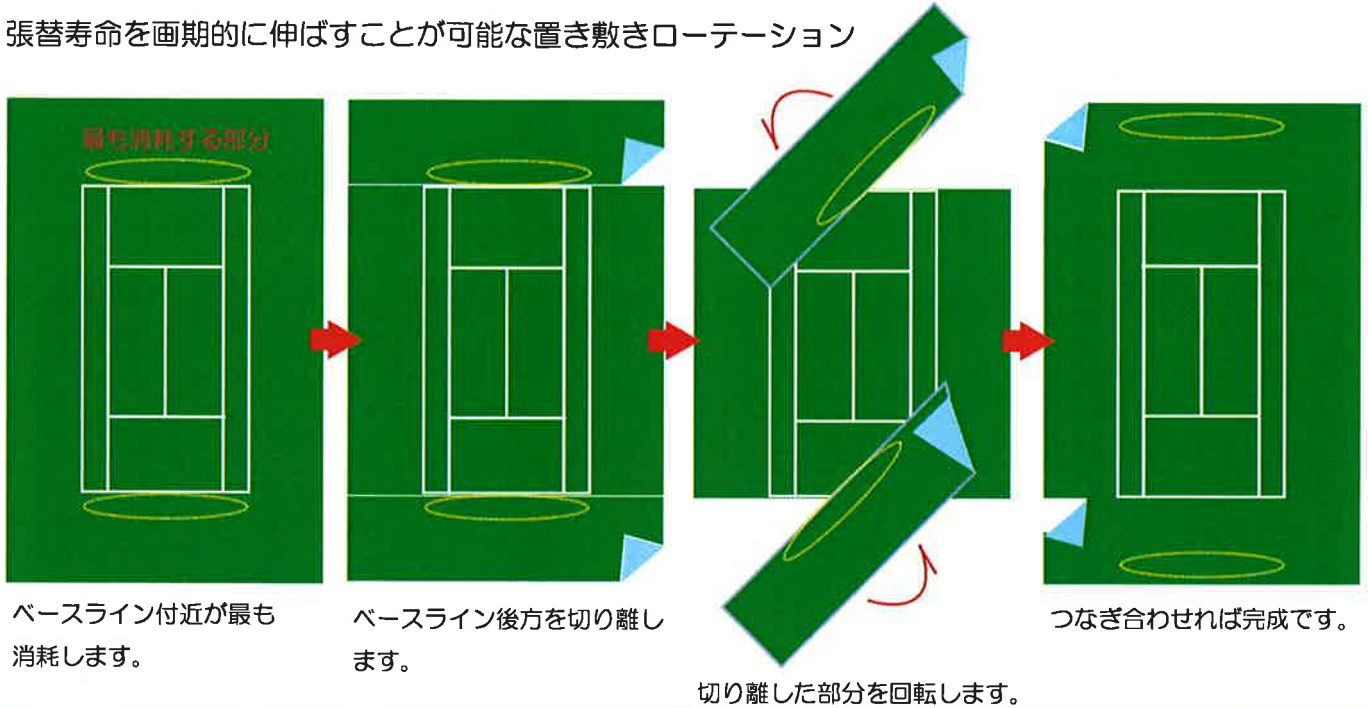

NEW
IT Carpet Court™
アイティカーペットコート

新発想インドア専用カーペットコート。

テニススクールを始めとするインドアテニスコート専用にも新発想のカーペットとして生まれました。インドアコート事業のハードウェアを数多く手がけた経験が生きるインドアコートカーペットです。

優れたプレイ性能と耐久性を秘めた美しいコート。

カーペットコートでありながら貼りつけることなく置くだけでコートが完成しボールバウンドや足腰への負担もアイティカーペットコートならではの画期的な性能です。

インドア専用の高品質と特長

- ◇ ソフトな感触で自然なボールバウンド
- ◇ 価格をおさえた高品質
- ◇ 基本色 グリーン
- ◇ 強靱な極太丸断面モノフィラメント糸を使用
- ◇ 裏面クッションフォームで適度な柔らかさ
- ◇ 置き敷き工法で設営もスピーディー / 2日で1面完成
- ◇ 接着剤の臭いも最小限、営業中の施設でも問題なく施工
- ◇ 既存コートを残したままの設営もほとんどの場合可能
- ◇ 置き敷きを利用したカーペットローテーションで経済的
- ◇ 初期費用を抑えたリース対応も容易

NEW IT Carpet Court™
アイティカーペットコート

張替寿命を画期的に伸ばすことが可能な置き敷きローテーション

- ◇ 玄関マットのように置くだけでコートが完成します。
- ◇ 修繕のたびに接着面をはがす作業はいりません。

- ◇ 下地面への負担は全くというほどありません。
- ◇ 万一の部分修繕も極めて容易です

インドアに最適なローテーションを可能にするグリーン単色

構造図

IT カーペットコートの標準仕様