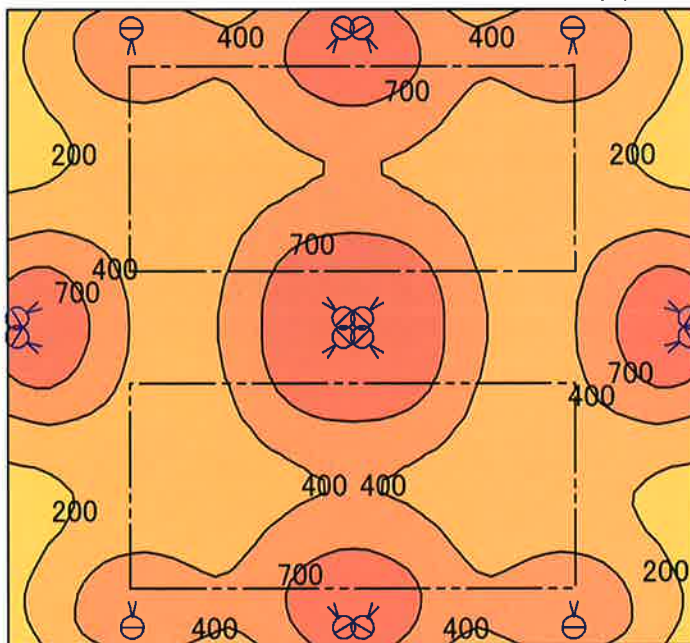

### 均一な明るさ

明るさに均一性が無い場合プレイヤーのボール視認性は悪くなりプレイに大きな支障となります。プロコートライトはLEDの弱点ともいえる不均一なコートとならない為の工夫を積極的に取り込み開発された製品です。

参考照度分布図

単位: lx