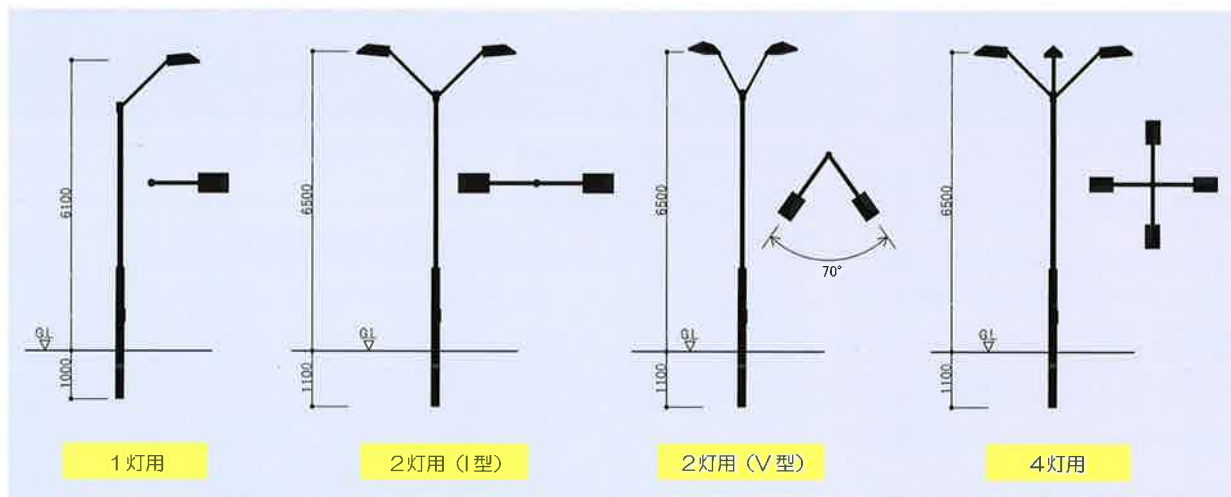

専用照明ポール

20S1204D17

©製品仕様は改良の為、予告なく変更する事があります。

企画・設計・製造

Pro COURT light® 開発プロジェクト Team
プロコートライト

・スポーツサーフェス株式会社 ・ 共立電照株式会社

スポーツサーフェス株式会社

本社 〒103-0022

東京都中央区日本橋室町 4-2-10

TEL: 03-6202-0757 FAX: 03-6202-0759

大阪営業所 〒550-0012

大阪市西区立売堀 1-11-17

TEL: 06-4390-5074 FAX: 06-4390-5076